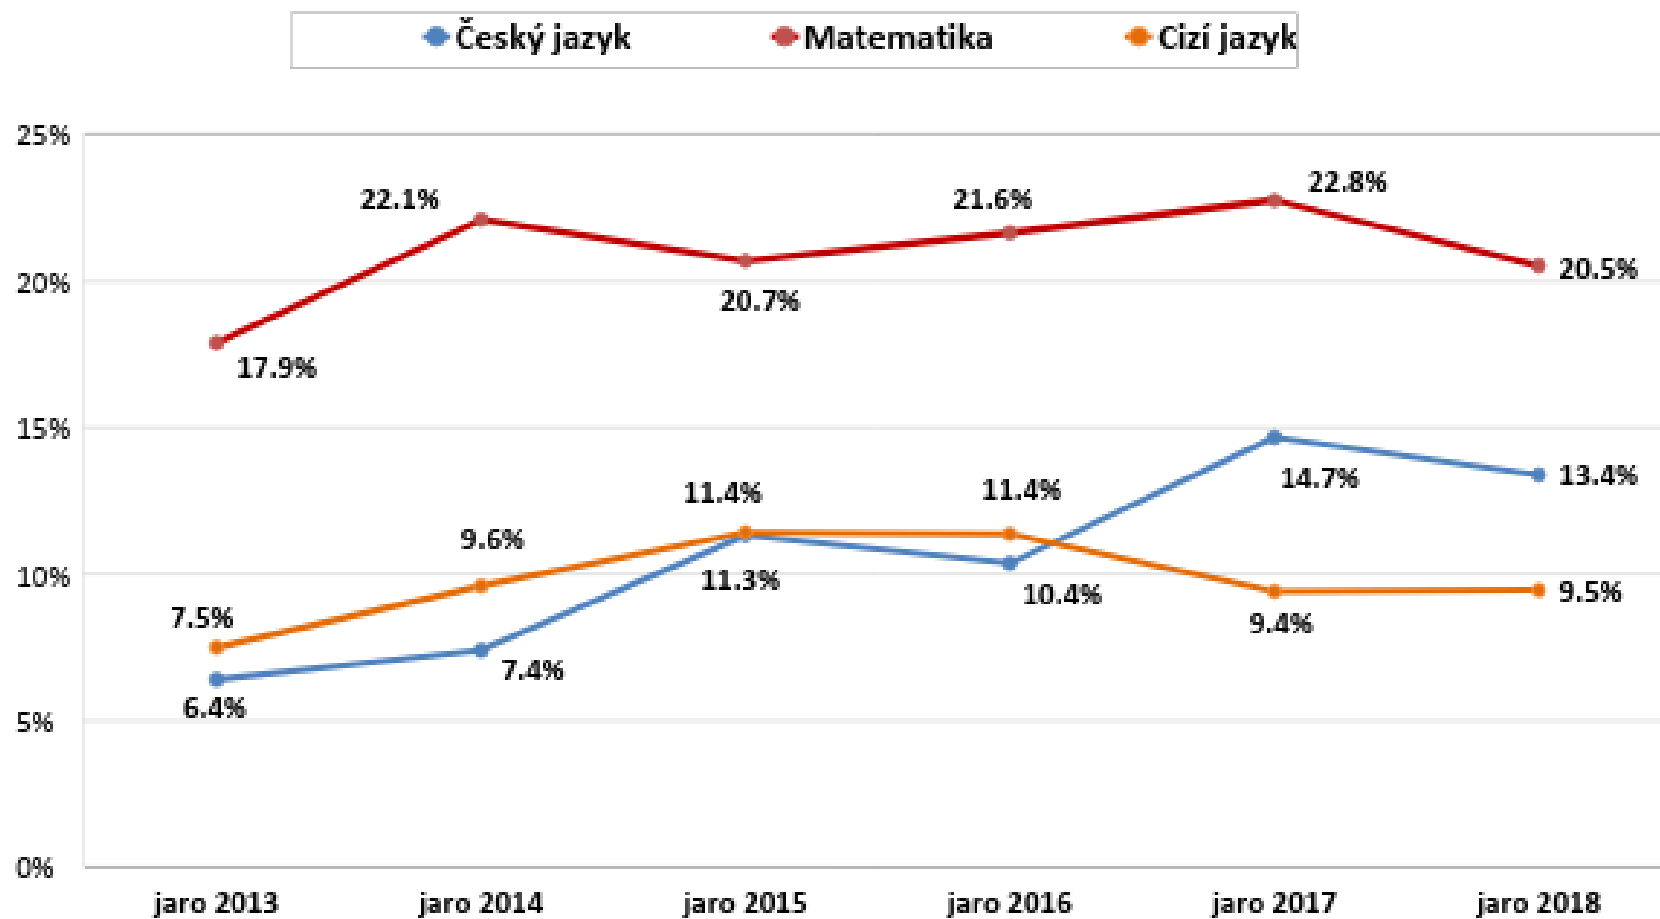

Ukončování studia ve středních školách v Pardubickém kraji

Pardubický kraj

Úspěšnost ukončování studia

šk. rok 2016/2017

Maturitní zkouška

Vývoj neúspěšnosti – Pardubický kraj, jarní termín

Maturitní zkouška

Vývoj neúspěšnosti – Pardubický kraj, jarní termín

Maturitní zkouška celkem – podíl neúspěšných

Pardubický kraj, jarní termín 2018

Společná a profilová část maturitní zkoušky podíl neúspěšných Pardubický kraj, jarní termín 2018