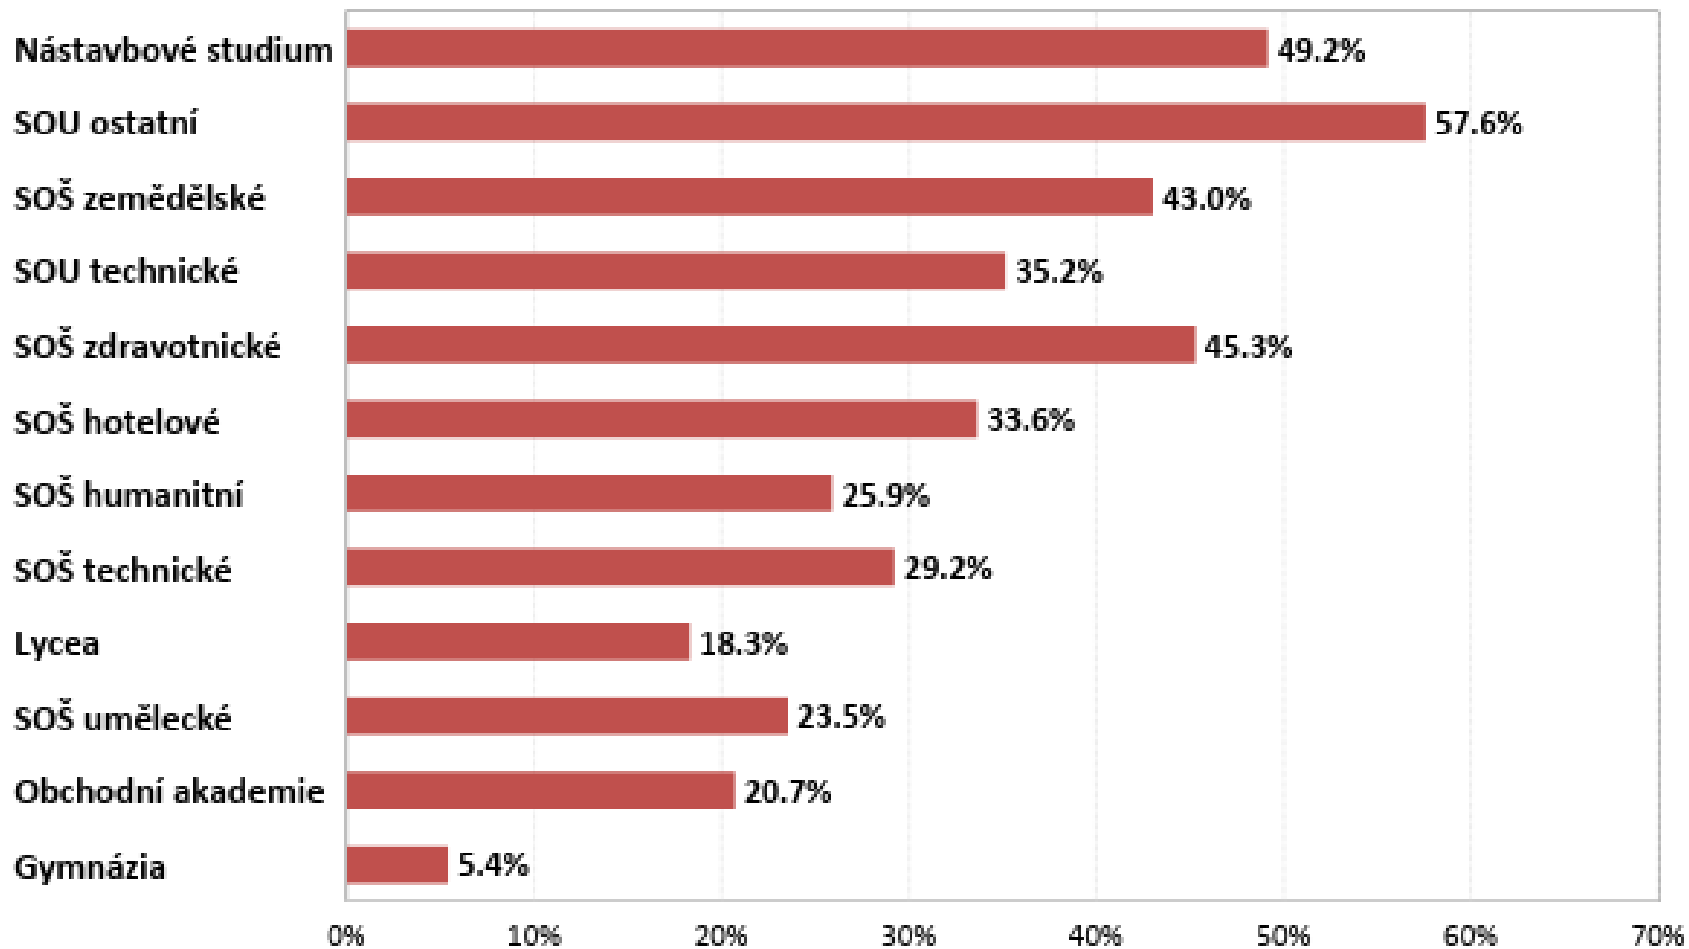

Ukončování studia ve středních školách v Pardubickém kraji

Pardubický kraj

Úspěšnost ukončování studia

šk. rok 2016/2017

Maturitní zkouška

Vývoj neúspěšnosti – Pardubický kraj, jarní termín

Maturitní zkouška

Vývoj neúspěšnosti – Pardubický kraj, jarní termín

Maturitní zkouška celkem – podíl neúspěšných

Pardubický kraj, jarní termín 2018

Společná a profilová část maturitní zkoušky podíl neúspěšných Pardubický kraj, jarní termín 2018