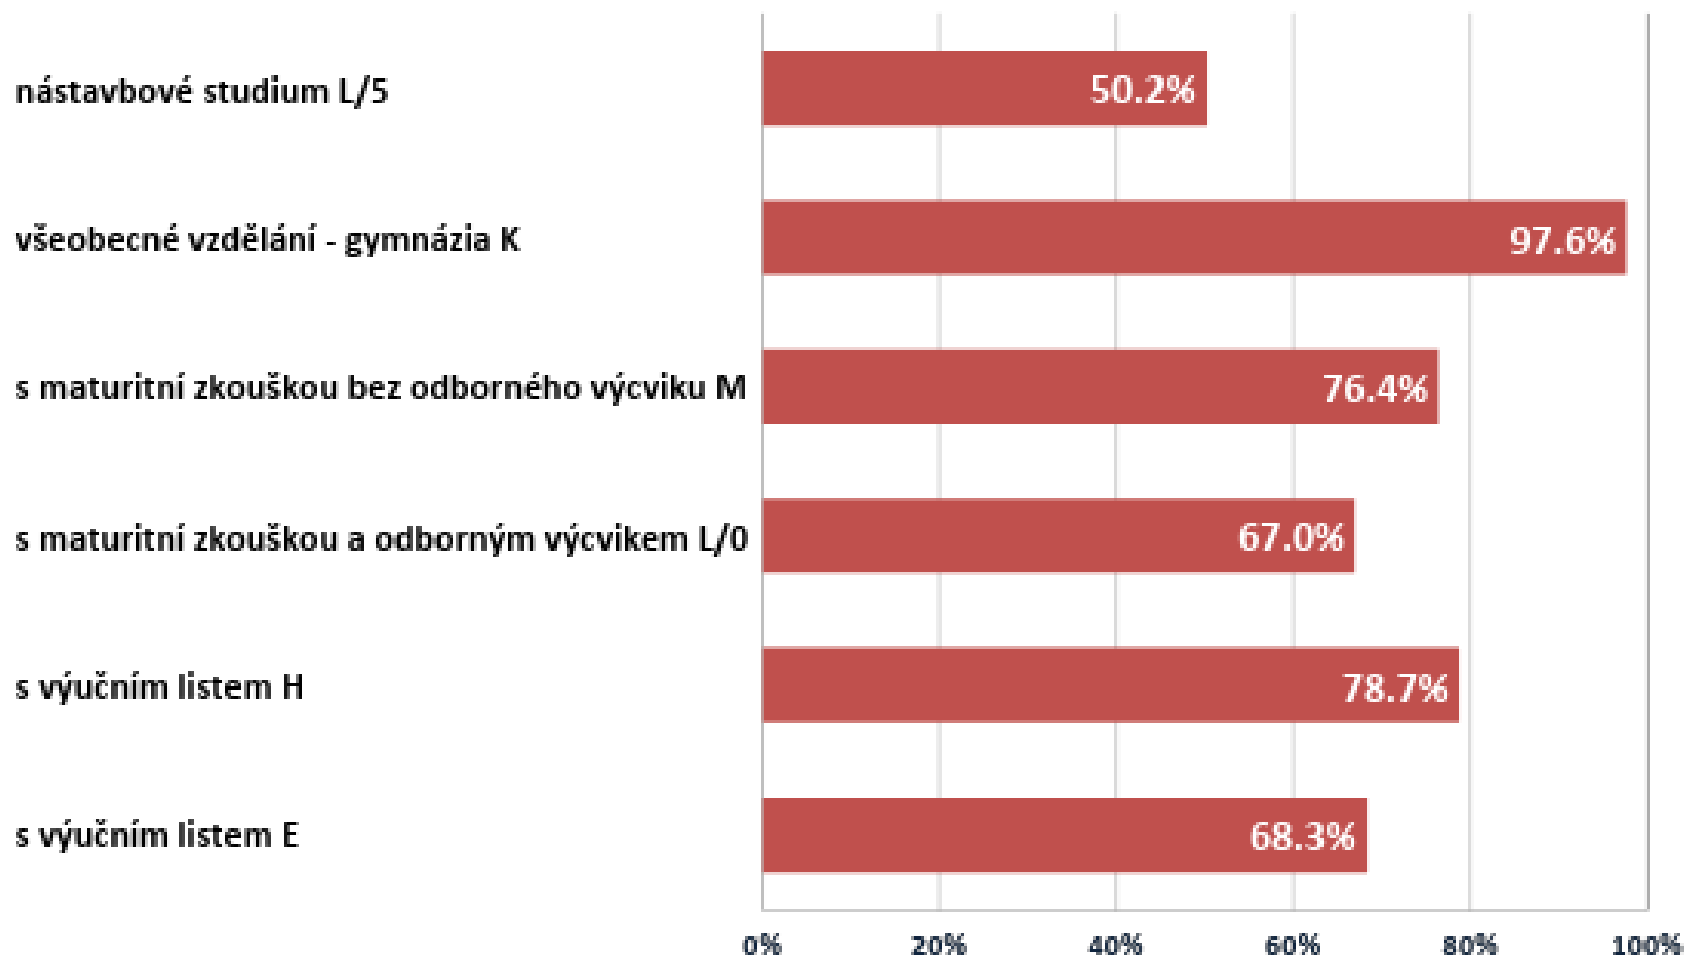

Ukončování studia ve středních školách v Pardubickém kraji

Pardubický kraj

Úspěšnost ukončování studia

šk. rok 2016/2017

Maturitní zkouška

Vývoj neúspěšnosti – Pardubický kraj, jarní termín

Maturitní zkouška

Vývoj neúspěšnosti – Pardubický kraj, jarní termín

Maturitní zkouška celkem – podíl neúspěšných

Pardubický kraj, jarní termín 2018

Společná a profilová část maturitní zkoušky podíl neúspěšných Pardubický kraj, jarní termín 2018