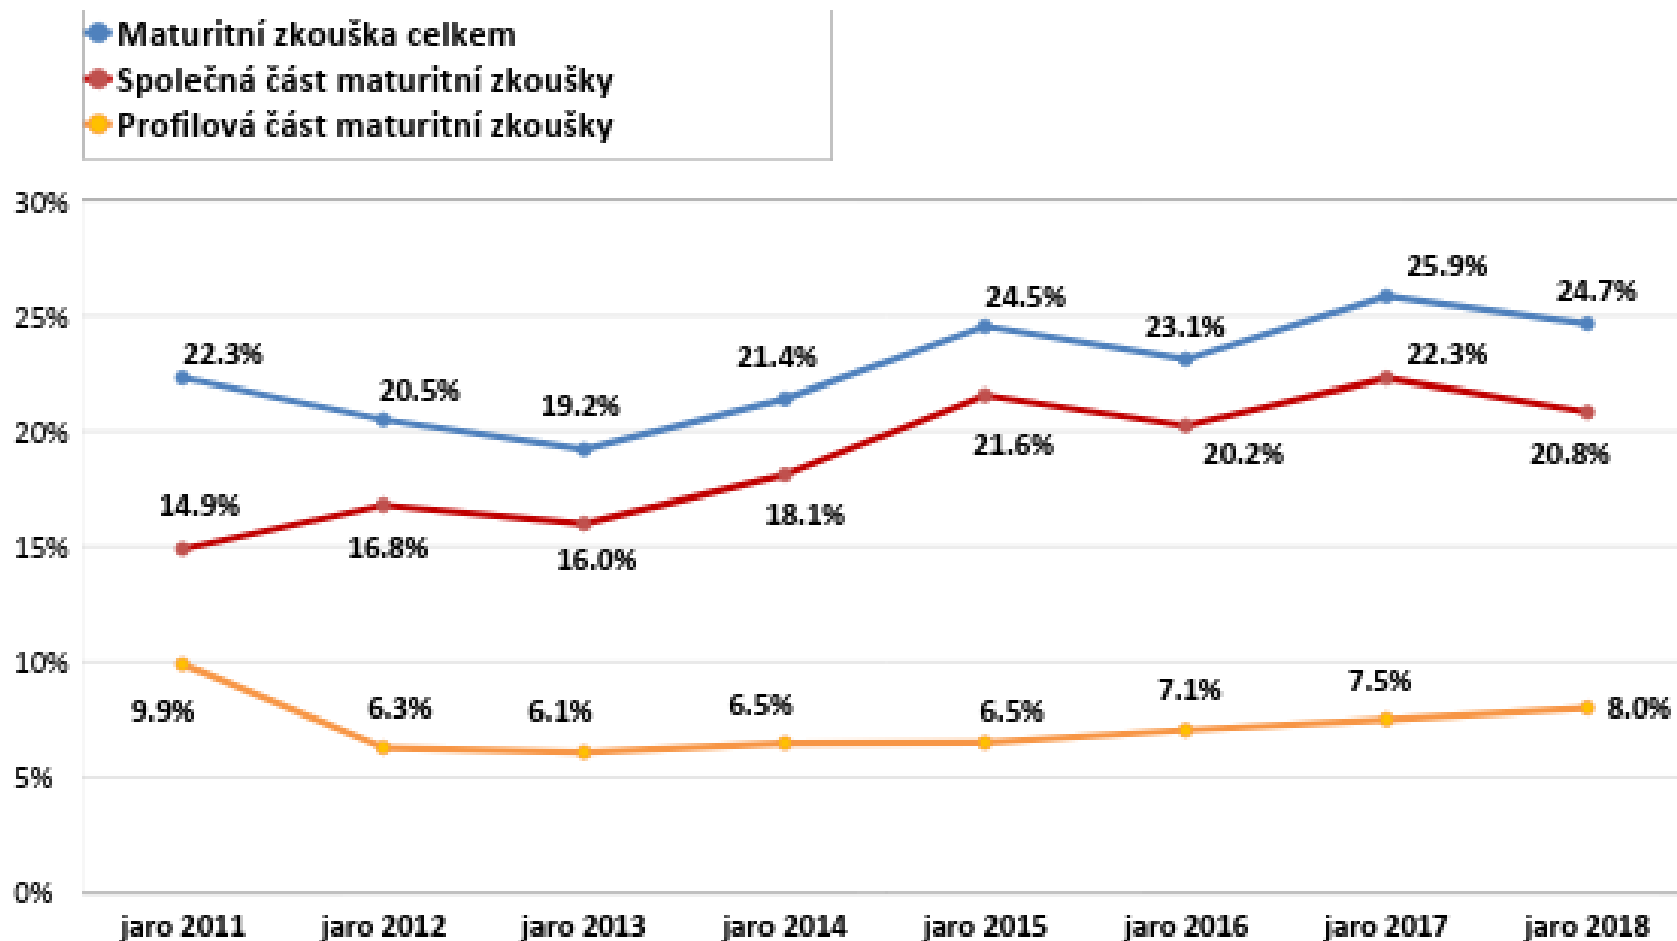

Ukončování studia ve středních školách v Pardubickém kraji

Pardubický kraj

Úspěšnost ukončování studia

šk. rok 2016/2017

Maturitní zkouška

Vývoj neúspěšnosti – Pardubický kraj, jarní termín

Maturitní zkouška

Vývoj neúspěšnosti – Pardubický kraj, jarní termín

Maturitní zkouška celkem – podíl neúspěšných

Pardubický kraj, jarní termín 2018

Společná a profilová část maturitní zkoušky podíl neúspěšných Pardubický kraj, jarní termín 2018